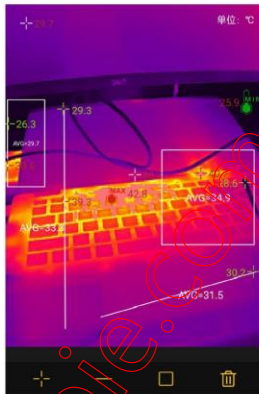

Fluke iSee™應用程式

集成專業熱像儀的關鍵功能，輕鬆實現拍攝、測量、分析、分享功能。

個性調色板

點、線、面溫度分析

超溫區域報警

* Fluke iSee™ App 支援Android 6.0 / HarmonyOS 2.0 及以上系統版本，並需要智慧設備打開OTG功能

育億企業股份有限公司

YO IE ENTERPRISE CORP., LTD