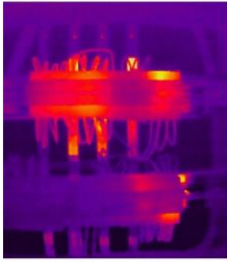

Fluke iSee™應用場景

電氣櫃