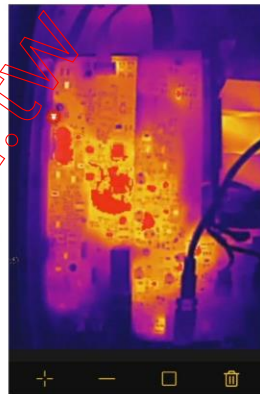

Fluke iSee™應用程式

集成專業熱像儀的關鍵功能，輕鬆實現拍攝、測量、分析、分享功能。

個性調色板

點、線、面溫度分析

超溫區域報警

* Fluke iSee™ App 支援Android 6.0 / HarmonyOS 2.0 及以上系統版本，並需要智慧設備打開OTG功能

育億企業股份有限公司

YO IE ENTERPRISE CORP., LTD