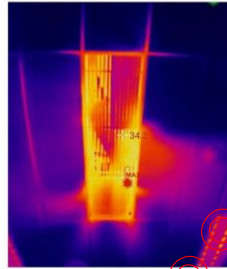

Fluke iSee™應用場景

空調出風口

Fluke iSee™應用程式

集成專業熱像儀的關鍵功能，輕鬆實現拍攝、測量、分析、分享功能。

* Fluke iSee™ App 支援Android 6.0 / HarmonyOS 2.0 及以上系統版本，並需要智慧設備打開OTG功能

育億企業股份有限公司

YO IE ENTERPRISE CORP., LTD

Tel: +886-2-7746-3368
Fax: +886-2-2999-1178

E-mail: sales@yoie.com.tw
Web: www.yoie.com.tw

地址:241 新北市三重區重新路五段609巷18號8樓之五

免費聲明 資料僅供參考，若有與原廠不合之處，請以原廠規格為準，且不供任何證明文件之用