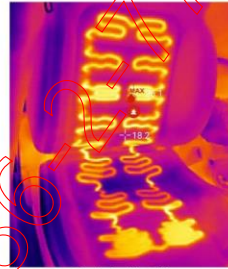

Fluke iSee™應用場景

汽車加熱座椅

Fluke iSee™應用程式

集成專業熱像儀的關鍵功能，輕鬆實現拍攝、測量、分析、分享功能。

* Fluke iSee™ App 支援Android 6.0 / HarmonyOS 2.0 及以上系統版本，並需要智慧設備打開OTG功能

育億企業股份有限公司

YO IE ENTERPRISE CORP., LTD

Tel: +886-2-7746-3368
Fax: +886-2-2999-1178

E-mail: sales@yoie.com.tw
Web: www.yoie.com.tw

地址:241 新北市三重區重新路五段609巷18號8樓之五

免費聲明 資料僅供參考，若有與原廠不合之處，請以原廠規格為準，且不供任何證明文件之用