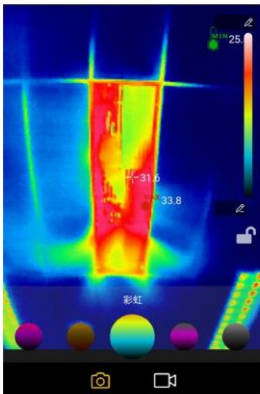

Fluke iSee™應用程式

集成專業熱像儀的關鍵功能，輕鬆實現拍攝、測量、分析、分享功能。

個性調色板

點、線、面溫度分析

超溫區域報警

* Fluke iSee™ App 支援Android 6.0 / HarmonyOS 2.0 及以上系統版本，並需要智慧設備打開OTG功能

育億企業股份有限公司

YO IE ENTERPRISE CORP., LTD